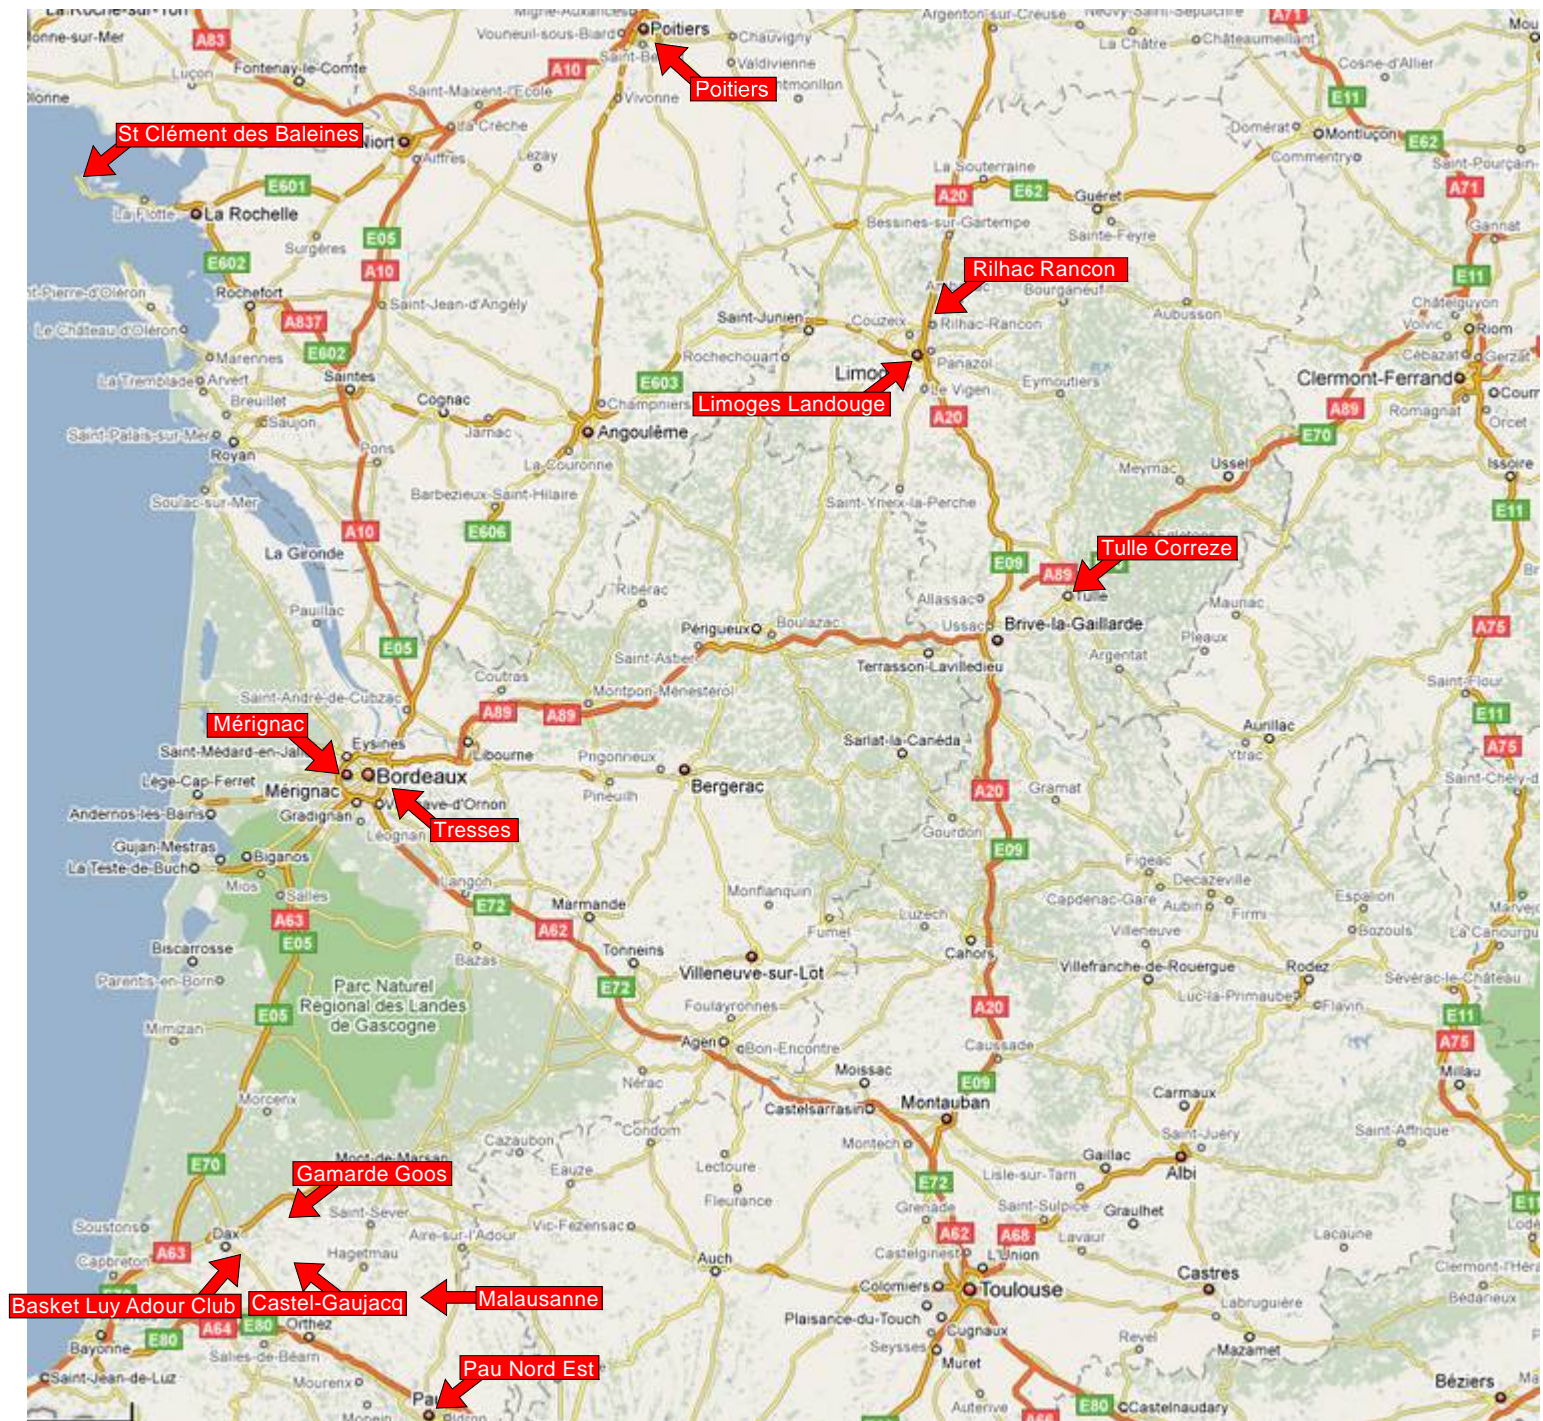

Basket Luy Adour Club

Nationale 3 G - Saison 2009-2010

Clubs	Dep	Temps	Kms
St Clément des baleines	17	4h04	376 kms
Mérignac	33	1h47	156 kms
Tresses	33	1h50	163 kms
Pau Nord Est	64	1h02	84 kms
Castel Gaujacq	40	0h27	28 kms
Gamarde Goos	40	0h20	17 kms
Tulle Correze	19	3h57	381 kms
Limoges Landouge	87	4h12	371 kms
Rilhac Rancon	87	4h19	383 kms
Malausanne	64	1h06	67 kms
Poitiers	86	4h14	383 kms